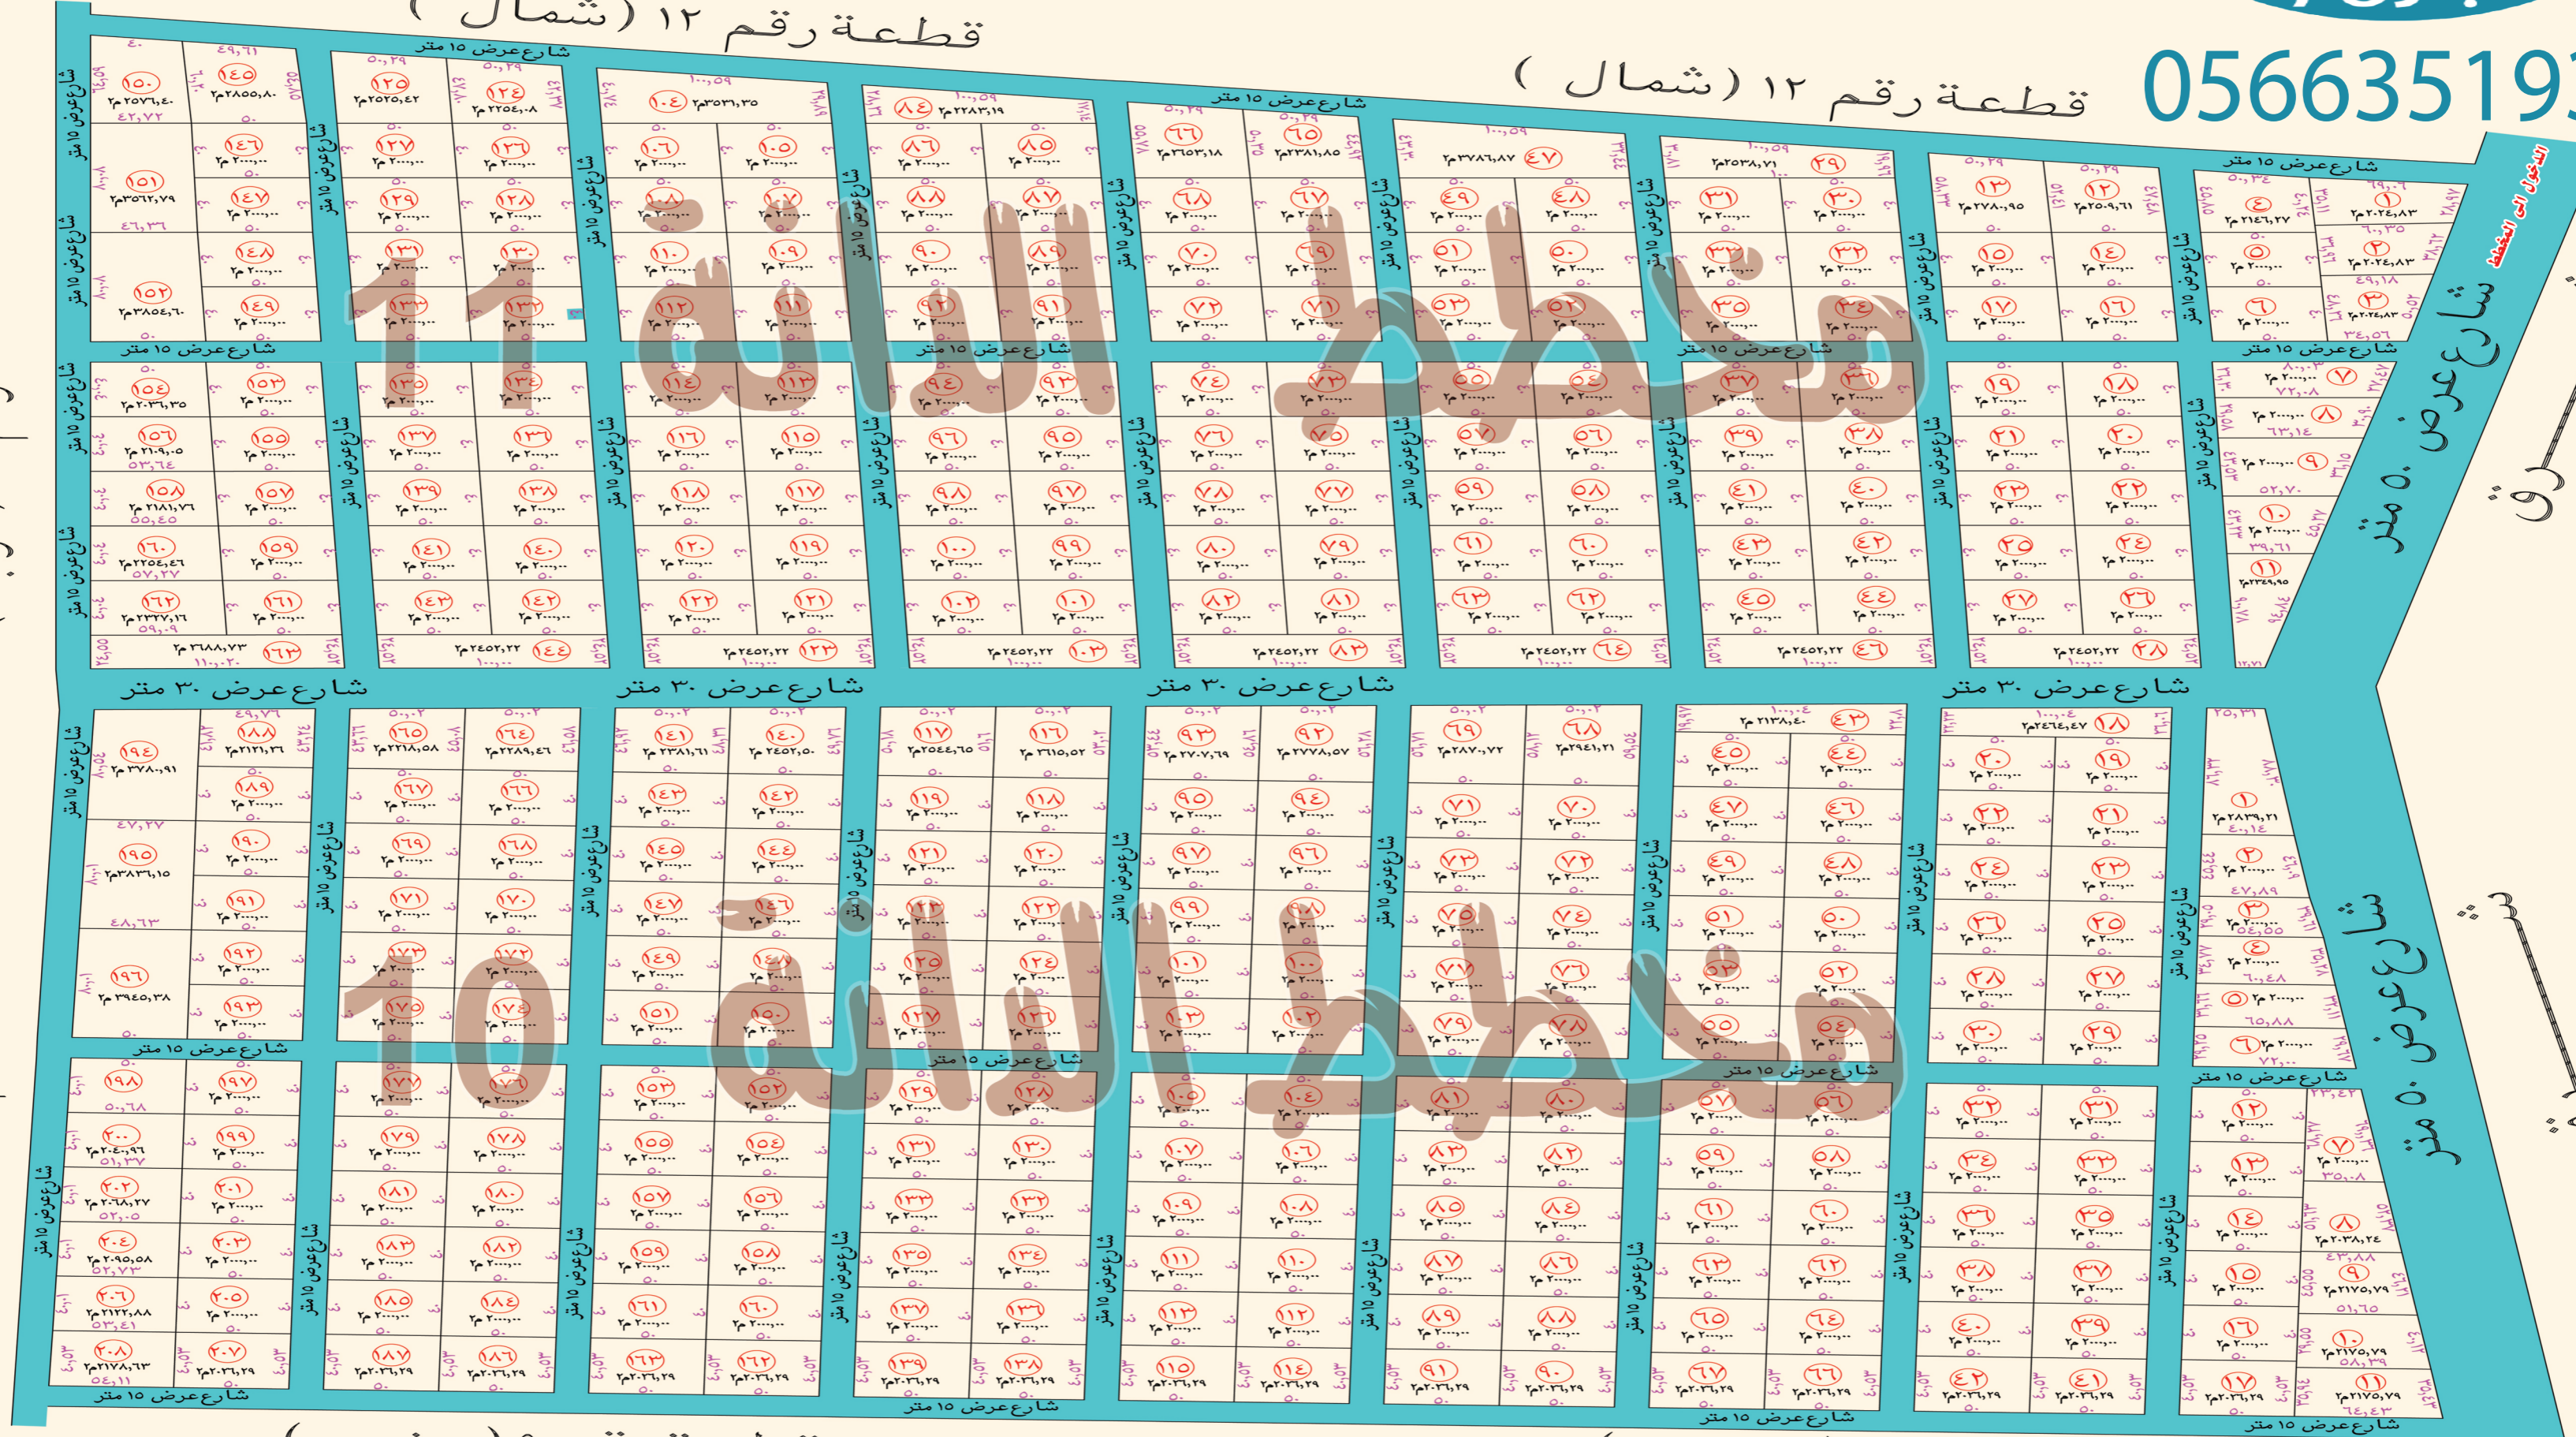

مخطط الدانة

الشمال ↑

0566351935

قطعة رقم ١٢ (شمال)

قطعة رقم ١٢ (شمال)

قطعة رقم ٣٤ (غرب)

قطعة رقم ٣٥ (غرب)

قطعة رقم ٩ (جنوب)

قطعة رقم ٩ (جنوب)

شارع عرض ٥ متر

شارع عرض ٥ متر

شارع عرض ١٥ متر

شارع عرض ١٥ متر

شارع عرض ١٥ متر